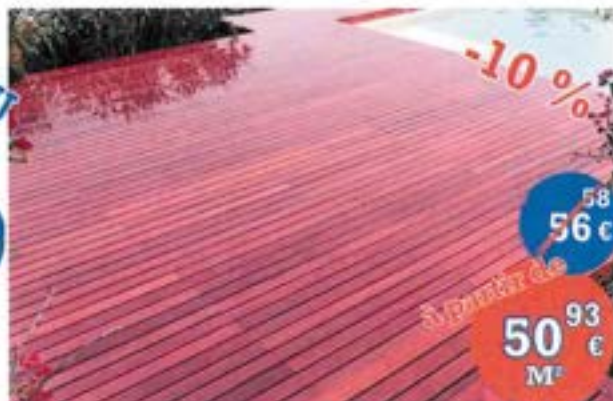

~~87⁰⁴ €~~
73⁹⁸ €
M²

TERRASSES BOIS

Découvrez d'autres essences de bois (IPÉ -
ITAUBA - ...) disponibles sur notre site du
Négoce à Suarlée

CHATAIGNIER

- 21 x 145 mm
- Long : 290 cm

Art : 84005

PADOUK (TG4)