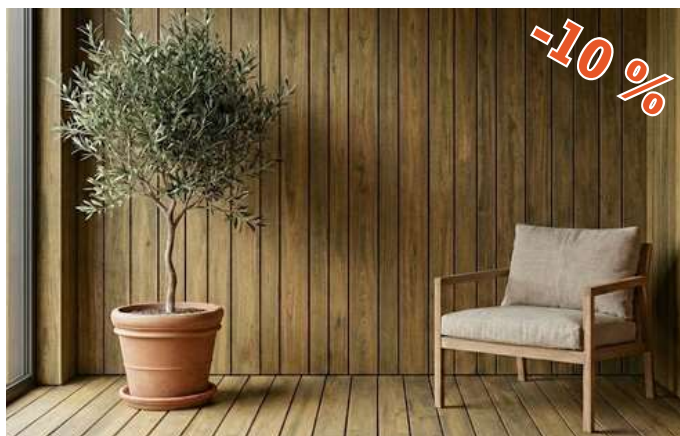

BARDAGES BOIS

SAPIN AUTOCLAVÉ CL4 DOUBLE FACE ABOUTABLE

- 21 x 147 mm
- Long : 300 & 420 cm

Art : 76028

~~71~~
28 €
84
25 €
M²

SAPIN THERMOTRAITÉ PROFIL TRIPLE FAUX AJOURÉ

- 21 x 132 mm

Longueur variable selon les disponibilités

Art : 80843

82
51 €
M²

CÈDRE 4 RAINURE- LANGUETTE

- 18 x 130 mm
- Long : 155 cm

Art : 82408

00
86 €
M²

PADOUK (TG4)

- 14 x 130 mm
- Long : 120 cm